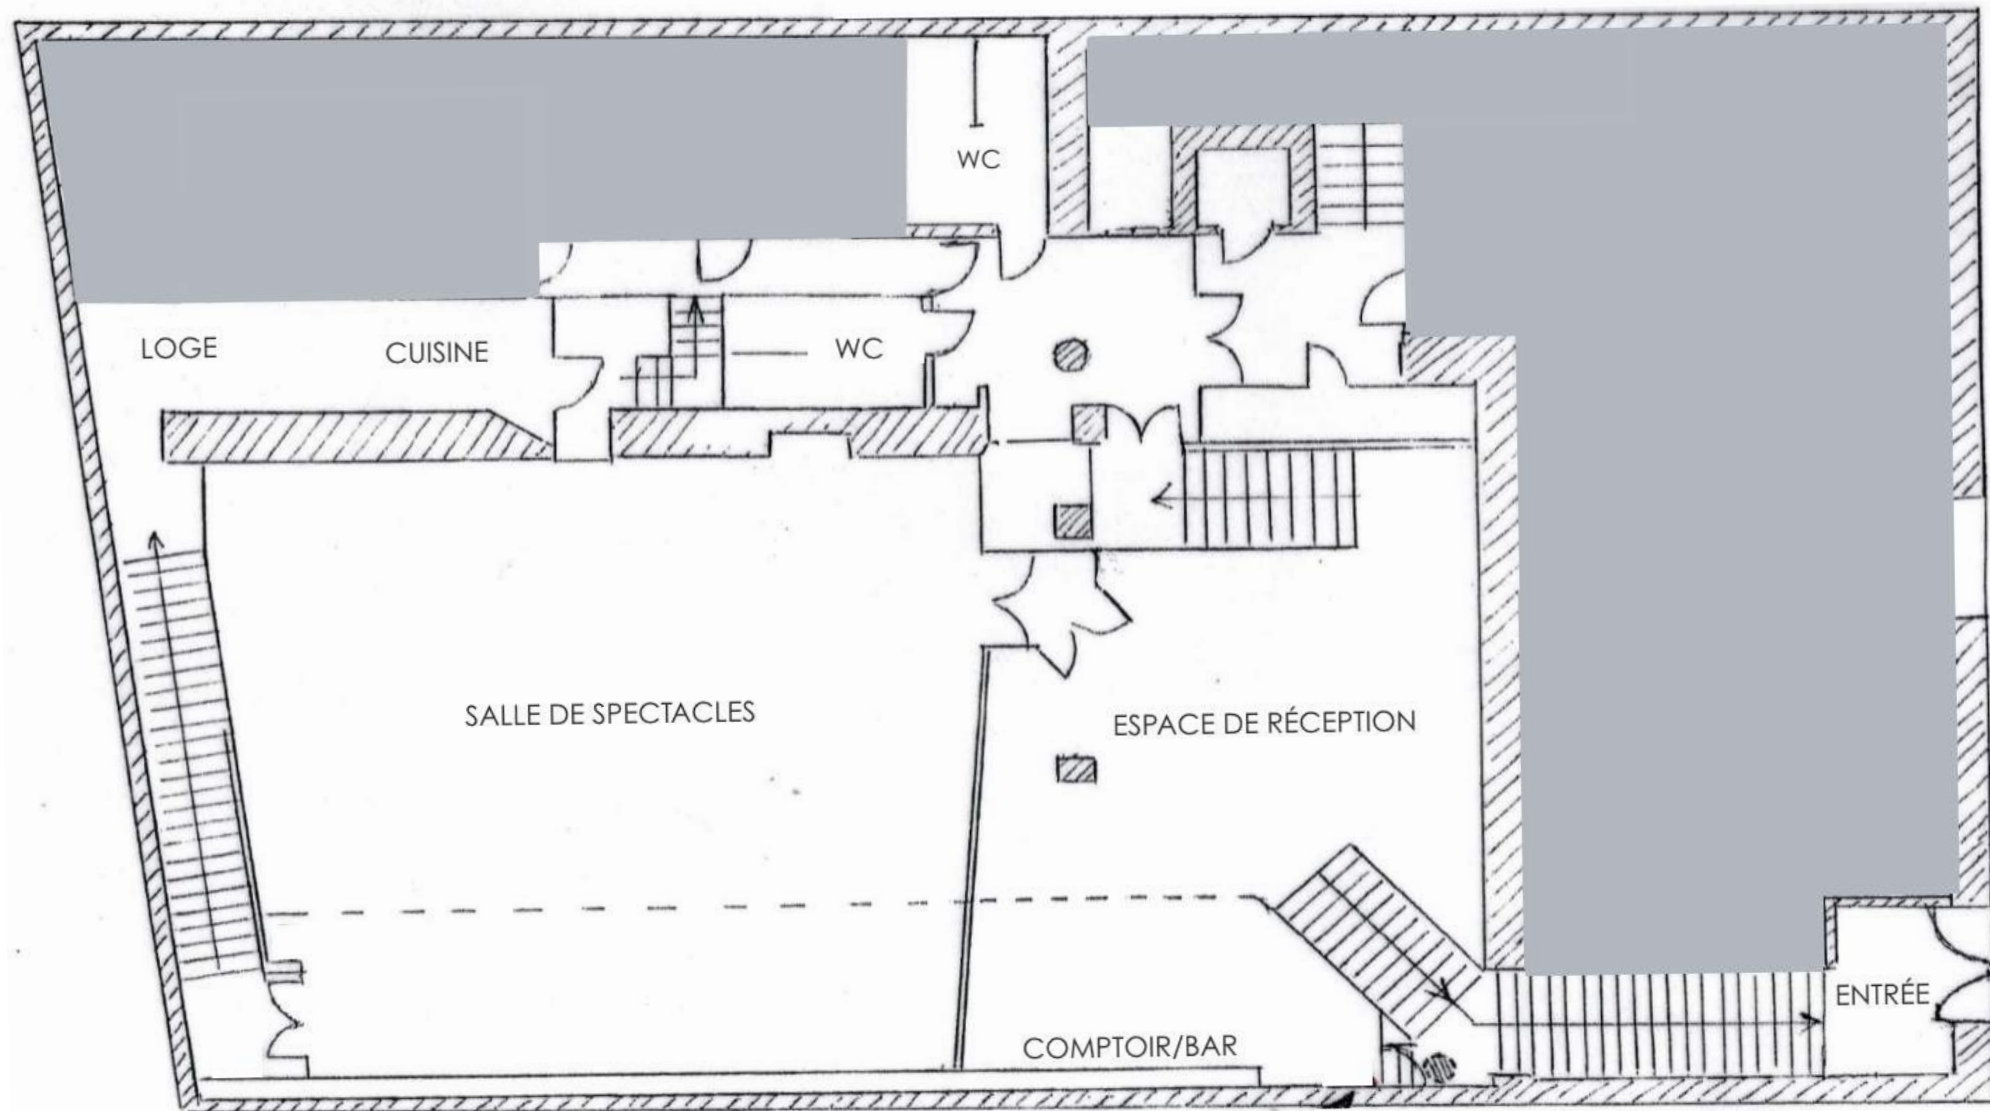

LOCATION DE SALLE

UNE ADRESSE D'EXCEPTION

Situé rue Scribe, en plein cœur de Paris, à deux pas de l'Opéra Garnier, notre salle de 135 fauteuils peut accueillir tous vos types d'évènements.

L'originalité de nos espaces aménagés en sous-sol d'un bâtiment haussmannien, vous permettra d'organiser vos événements en toute sérénité.

L'espace est également idéal pour accueillir vos cocktails et réceptions

CONFIGURATIONS MULTIPLES

Projections
Concerts
Pièces de Théâtre
Cocktails
Conférences
Lancements de produit

PLAN DES ESPACES

MATÉRIEL A DISPOSITION

La salle de projection et spectacles est dotée de :

- Scène de 6 m x 3 m et loge
- 150 places (135 fauteuils +15 strapontins)
- Régie de son, image et lumières
- 3 vidéos projecteurs 4.000 Lumens full HD (2k)
- Son stéréo élargi et canon de basses Bose
- Ecran de 9m de large
- Projection (fichier, DVD ou Blu-Ray)
- Régie de son, image et lumières
- Projecteurs de lumières
- Controleur DMX Starway Cli 48
- Console numérique pour le son
- Récepteur avec micro sans fil HF-260 BOOST
- 2 casques micro sans fil
- Émetteur de poche numérique
- Récepteur numérique sans fil
- 2 vocal micros : SHURE SM58
- 1 micro AKG acoustics D321
- 3 micros SHURE PGA 27

CONFIGURATIONS

	Salle de spectacles	Espace de Réception
Dimensions	125 m2	70 m2
Cocktail	-	70 personnes
Théâtre Conférence	150 personnes	-

NOS SOLUTIONS EN SUPPLÉMENT

- * Régie et coordination technique
- * Service traiteurs
- * Location de mobiliers
- * Locations Son et Lumières
- * Services d'hôtesse d'accueil
- * Animations : conférences, projections, lectures, concerts, spectacles, tours de chant...